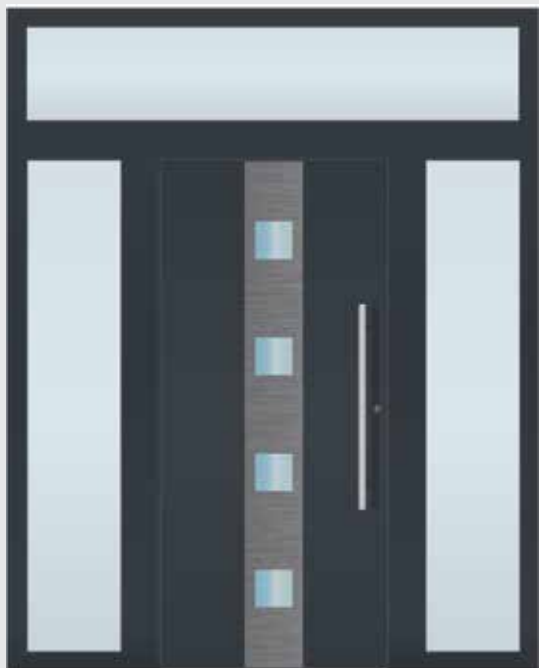

Боковые элементы и окна верхнего света

LRW