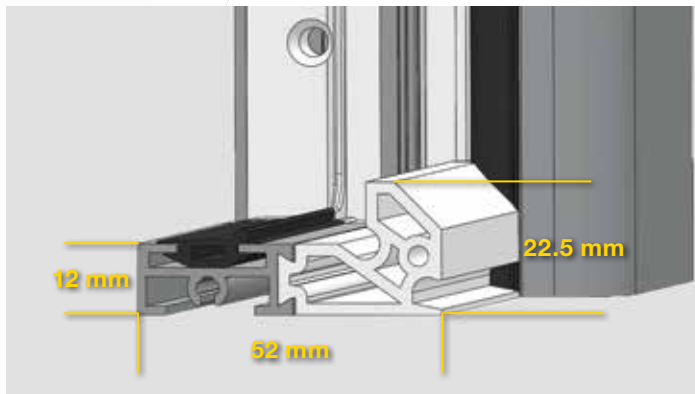

✓ Пороги

Прочный композитный профиль из алюминия и ПВХ отлично перекрывает нижний зазор двери, защищая ваш дом от сквозняков, влаги, пыли и насекомых.