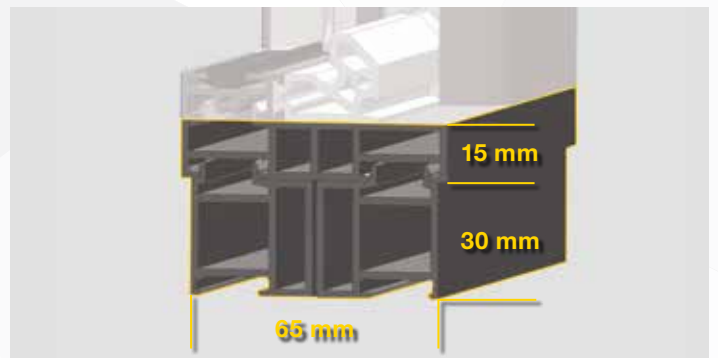

✓ Доборы на пороги

Два вида доборов высотой 15 и 30 мм. Могут быть скомбинированы, например, 15 мм + 30 мм + 30 мм.