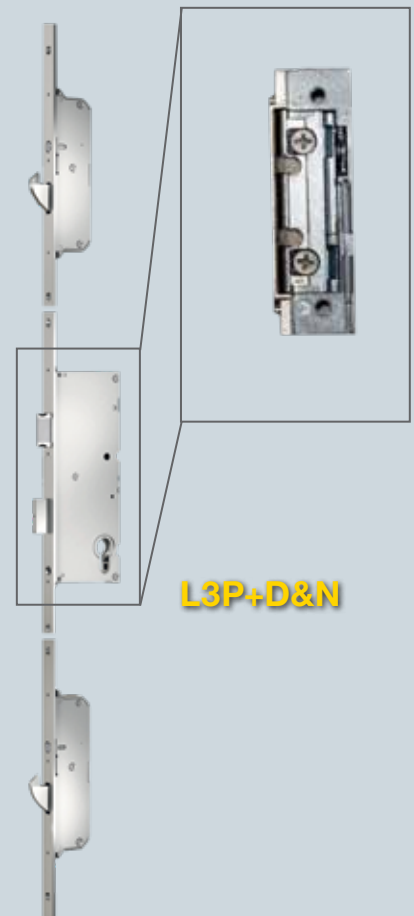

L3P+D&N