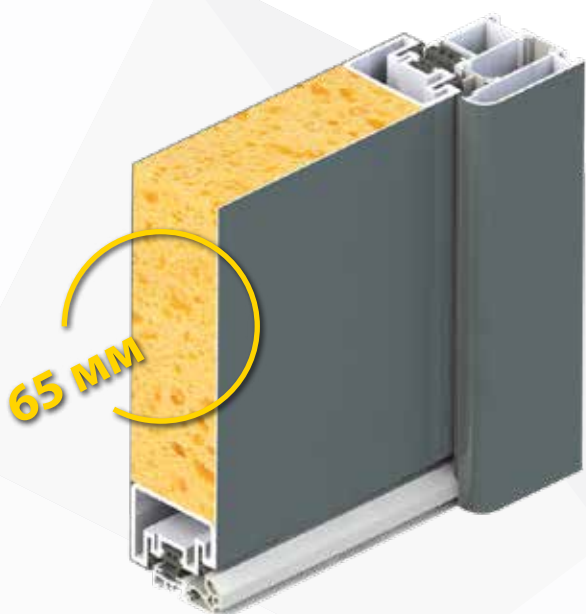

Коробка RD65 изготовлена из композитных алюминиевых профилей с термическим разрывом толщиной 24 мм. Полотно двери толщиной 65 мм изготовлено из оцинкованной стали. В качестве утеплителя используется пенополиуретан без фреонов.

Окна в дверях, а так же в боковых элементах и окнах верхнего света изготовлены из двойного стеклопакета с безопасным стеклом. Вы можете выбрать прозрачные, матовые, с узором или тонированные варианты остекления. У нас вы можете заказать и эксклюзивное остекление.

Элементы дверей Ритерна, отвечающие за взломоустойчивость, сертифицированы Европейским сертификационным центром IFT Розенхайм (Германия).

Коэффициент теплопроводности
U value

0.73 Вт/м²К*

Класс взломостойкости
EN 12519

RC 2

Класс сопротивления ветровой нагрузке
EN 12207:199-11

4

Класс сопротивления атмосферным осадкам
EN 12208:199-11

4A

Шумоизоляция
EN 717-1:2013

-30 дБ

*для дверей с полотном 1000x2200 мм