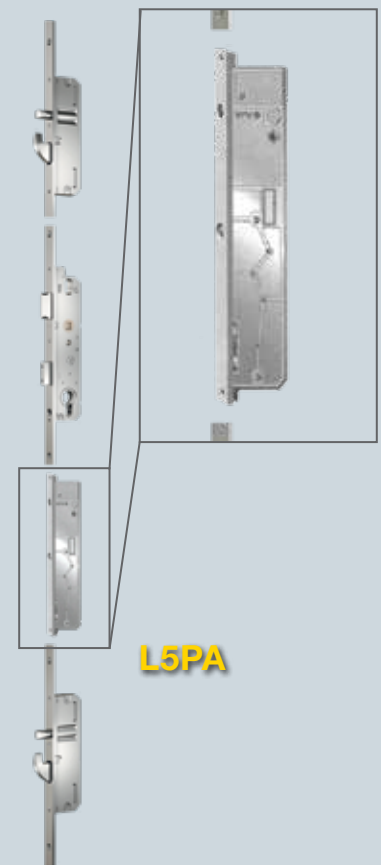

**L3P**

**L5P**

**L3P+D&N**

**L3P+D&N+EM**

**L5PMA**

**L5PA**

**H45R**

**H45S**

✓ Ручки из нержавеющей стали

**H45R-500**

Ø 30 мм  
H 500 мм  
45°

**H45S-500**

30x20 мм  
H 500 мм  
45°

**H45R-800**

Ø 30 мм  
H 800 мм  
45°

**H45S-800**